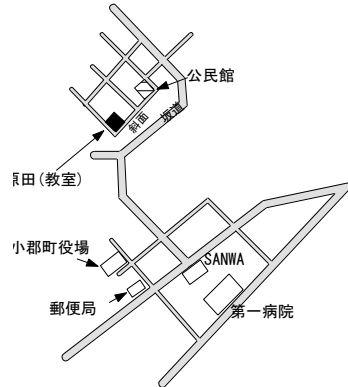

入会案内

ギター専門教室 長府ギタースクール

総合お問合せ：083-245-0208(長府教室)

E-Mail info@guitar.jp

http://www.chofu.shimonoseki.yamaguchi.jp/

長府教室

下関市長府松小田中町 1-2

レッスン日：月曜を除く毎日 9時～22時

駐車場あり

小郡教室

山口市小郡金堀町 3-1

原田様宅

レッスン日：火・木曜 14時～22時

駐車場あり

菊川教室

菊川ふれあい会館「アブニール」

ミュージックルーム

下関市菊川町大字下岡枝 117

レッスン日：隔週水曜 12時～16時

駐車場あり