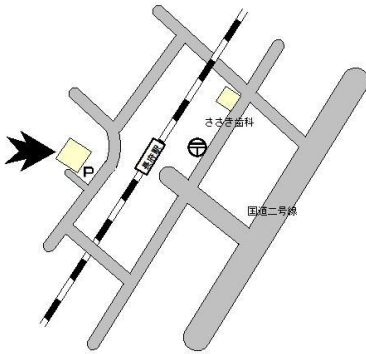

入会案内

ギター専門教室 長府ギタースクール

総合お問合せ：083-245-0208(長府教室)

E-Mail info@guitar.jp

http://www.chofu.shimonoseki.yamaguchi.jp/

長府教室

下関市長府松小田中町 1-2

レッスン日：月曜を除く毎日 9時～22時

駐車場あり

小郡教室

山口市小郡金堀町 3-1

原田様宅

レッスン日：火・木曜 14時～22時

駐車場あり

菊川教室

菊川ふれあい会館「アブニール」